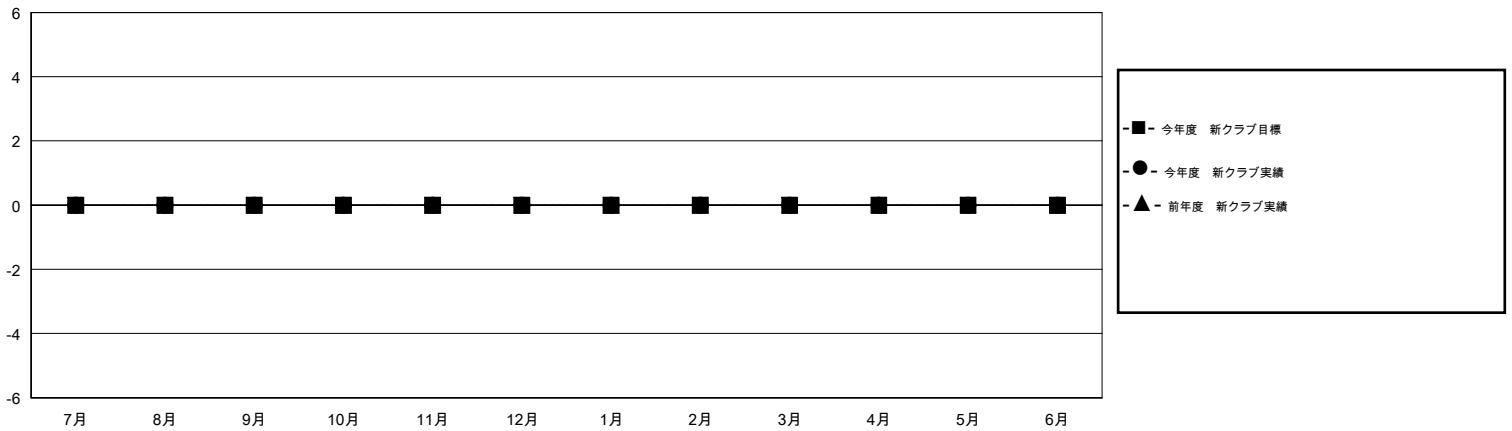

MONTHLY MEMBERSHIP PROGRESS REPORT

District 335 A

Results as of: 8/31/2019

GMT:

地域 JAPAN

GMT会則地域

クラブ				名			
結果: 2019-2020				結果: 2019-2020			
四半期	新クラブ目標	新クラブ	解散クラブ	四半期	会員純増目標	会員増強実績	退会者(転籍を含む) 実際
7月/8月/9月	0	0	1	7月/8月/9月	0	58	23
10月/11月/12月	0	0	0	10月/11月/12月	1	0	0
1月/2月/3月	0	0	0	1月/2月/3月	1	0	0
4月/5月/6月	0	0	0	4月/5月/6月	0	0	0

新クラブ目標及び実績累計