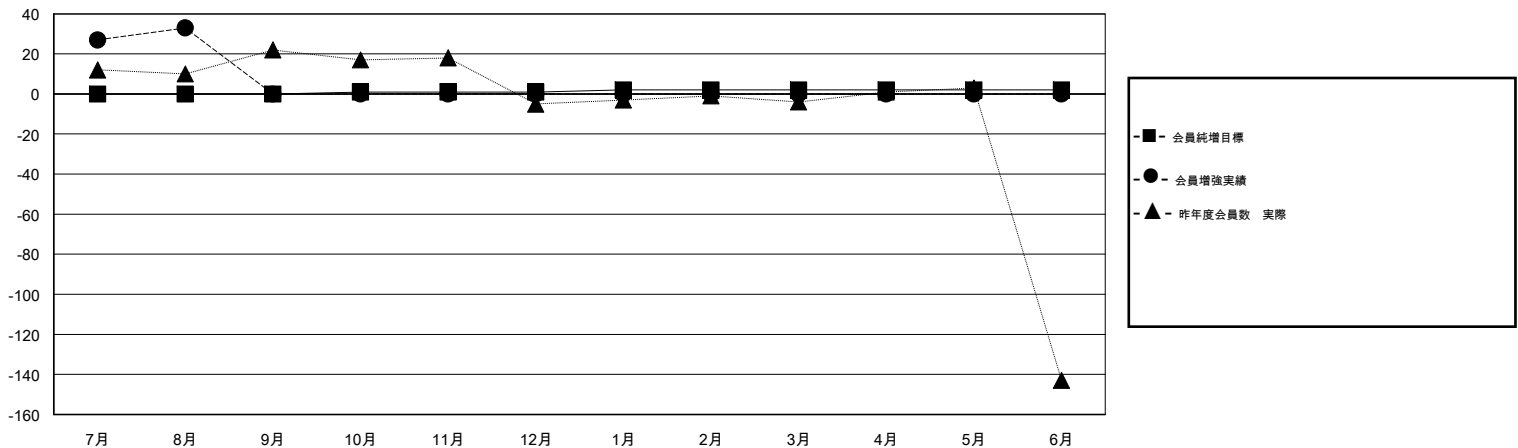

# MONTHLY MEMBERSHIP PROGRESS REPORT

District 335 A

Results as of: 8/31/2019

GMT:

地域 JAPAN

GMT会則地域

クラブ				名			
結果: 2019-2020				結果: 2019-2020			
四半期	新クラブ目標	新クラブ	解散クラブ	四半期	会員純増目標	会員増強実績	退会者(転籍を含む) 実際
7月/8月/9月	0	0	1	7月/8月/9月	0	58	23
10月/11月/12月	0	0	0	10月/11月/12月	1	0	0
1月/2月/3月	0	0	0	1月/2月/3月	1	0	0
4月/5月/6月	0	0	0	4月/5月/6月	0	0	0

新クラブ目標及び実績累計

会員目標及び実績累計

解散クラブ: 1	28 CLUBS OF 72 一名以上の新会員を登録	男女別
		男性 1,562 (80.27%)
		女性 384 (19.73%)
退会者	<a href="#">会員累計データを見るには、ここをクリック</a> <a href="#">ク</a>	世帯主/家族会員合計 313
物故会員 5		国際会費半額の家族会員 145
クラブ解散 3		
その他 15		
合計 23		